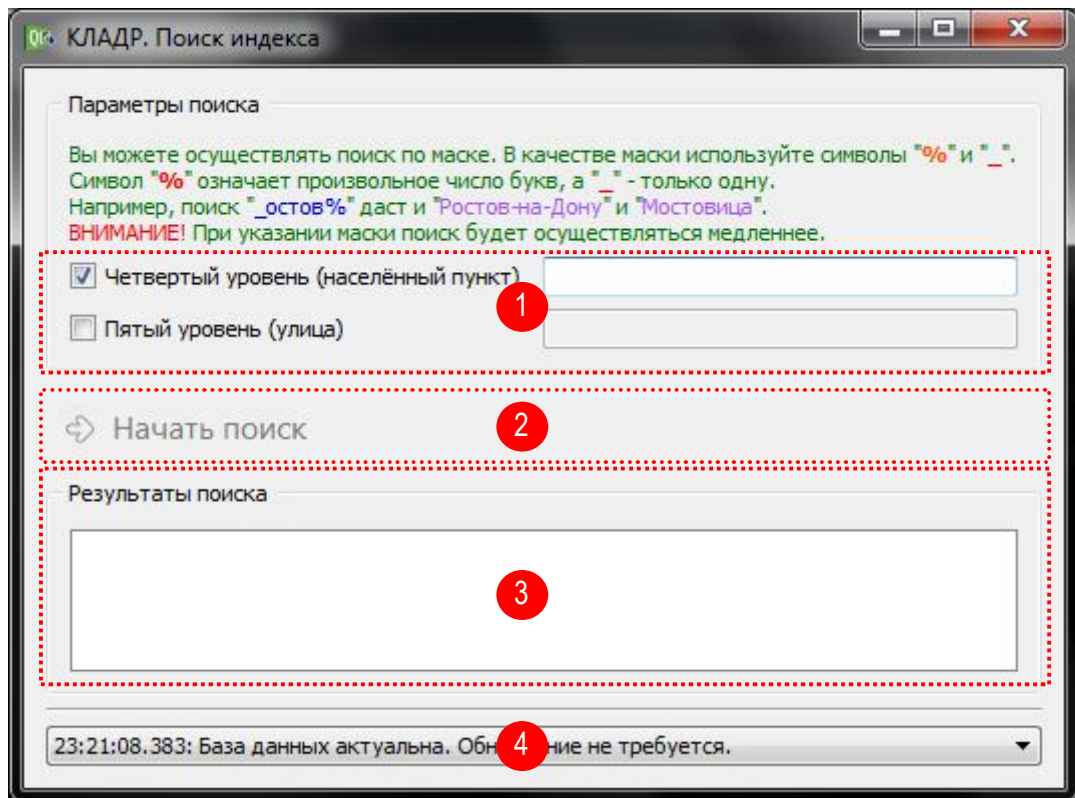

Приложение предназначено для быстрого поиска индексов адресных объектов по классификатору адресов России (КЛАДР, <http://www.gnivc.ru/>). Поиск осуществляется по наименованию города (четвертый уровень классификации) и улицы (пятый уровень классификации).

Средой выполнения является операционная система семейства ©Microsoft Windows™ (Windows XP, Windows Vista, Windows 7). Также возможны сборки и под другие операционные среды (GNU Linux, MacOS и прочие), так как исходный код основан на кроссплатформенной библиотеке Qt (©NOKIA Corporation, <http://qt.nokia.com/>).

Основное окно приложения выглядит следующим образом:

Цифрами в кружках обозначены соответственно:

1. 1 – параметры поиска. Здесь можно выбрать критерии, по которым будет происходить поиск индекса, отмечая их «галочкой» и вводя в соответствующее поле необходимое наименование адресного объекта. Возможно использование маски, например, если указать искомую строку по четвертому уровню классификации как «Ростов%», будут отобраны деревни, города, села, хутора и прочие объекты четвертого уровня, начинающиеся с символов «Ростов»: Ростовская область, город Ростов-на-Дону, село Ростовка, хутор Ростовец и т.д.
2. 2 – кнопка поиска. Единственная кнопка на всей форме приложения, а, значит, и самая главная. При нажатии этой