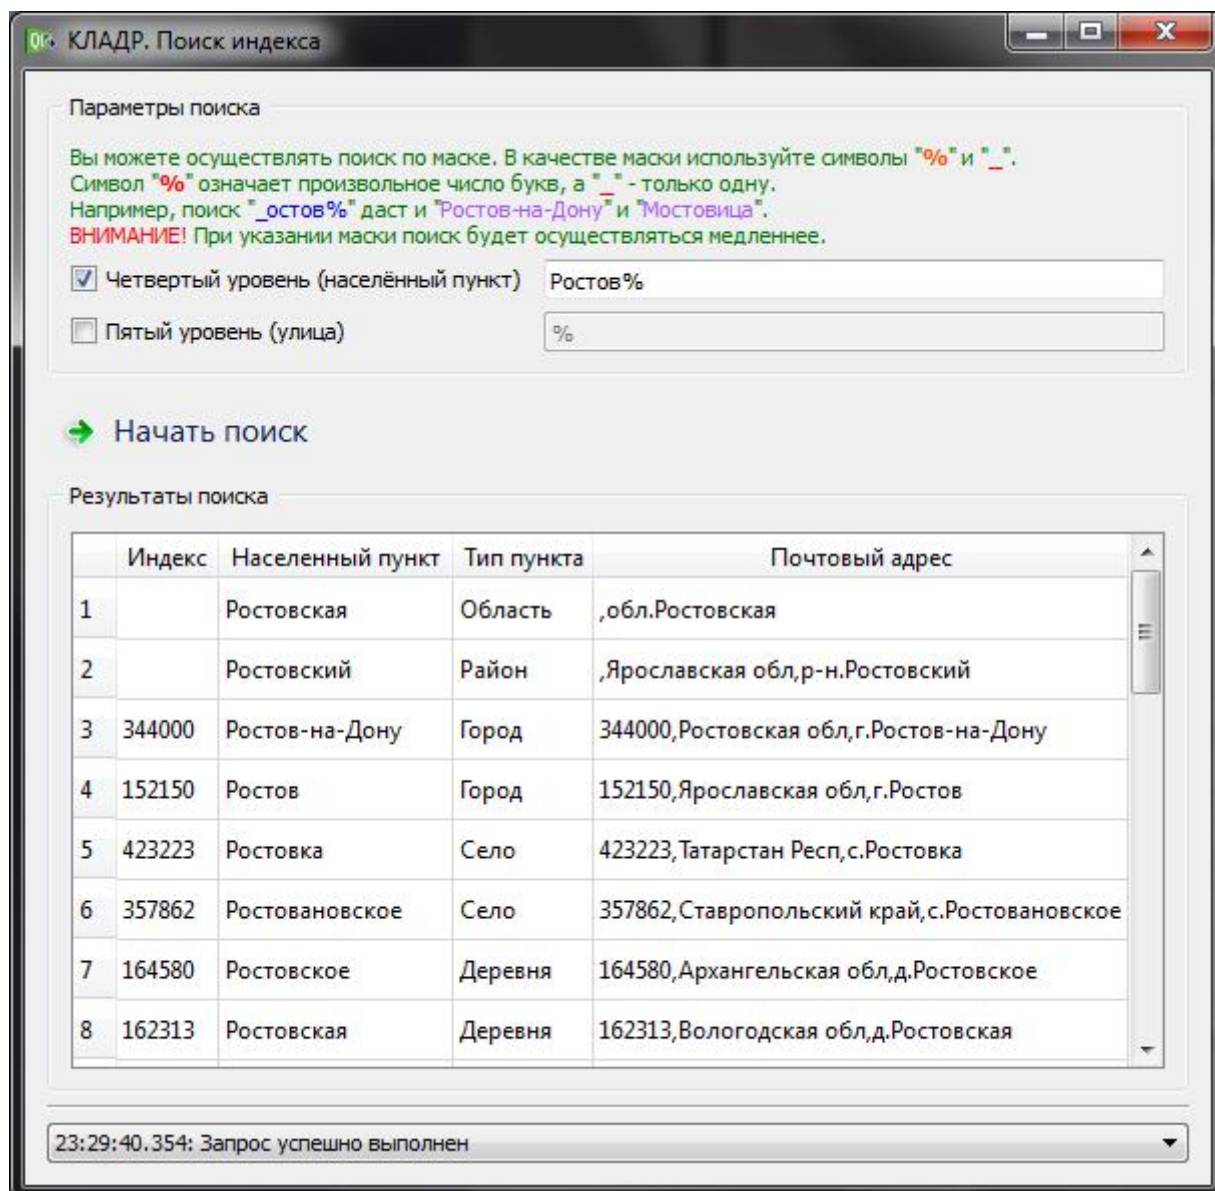

Приложение "КЛАДР. Поиск индекса" v.1.03

желаете указывать часть слова, то можно использовать символ-маску «%».

Если в результате поиска будет найдено слишком много совпадений (например, при использовании символов-масок), то отображены будут только первые 100 адресов.

Примеры окон приложения с результатами поиска: