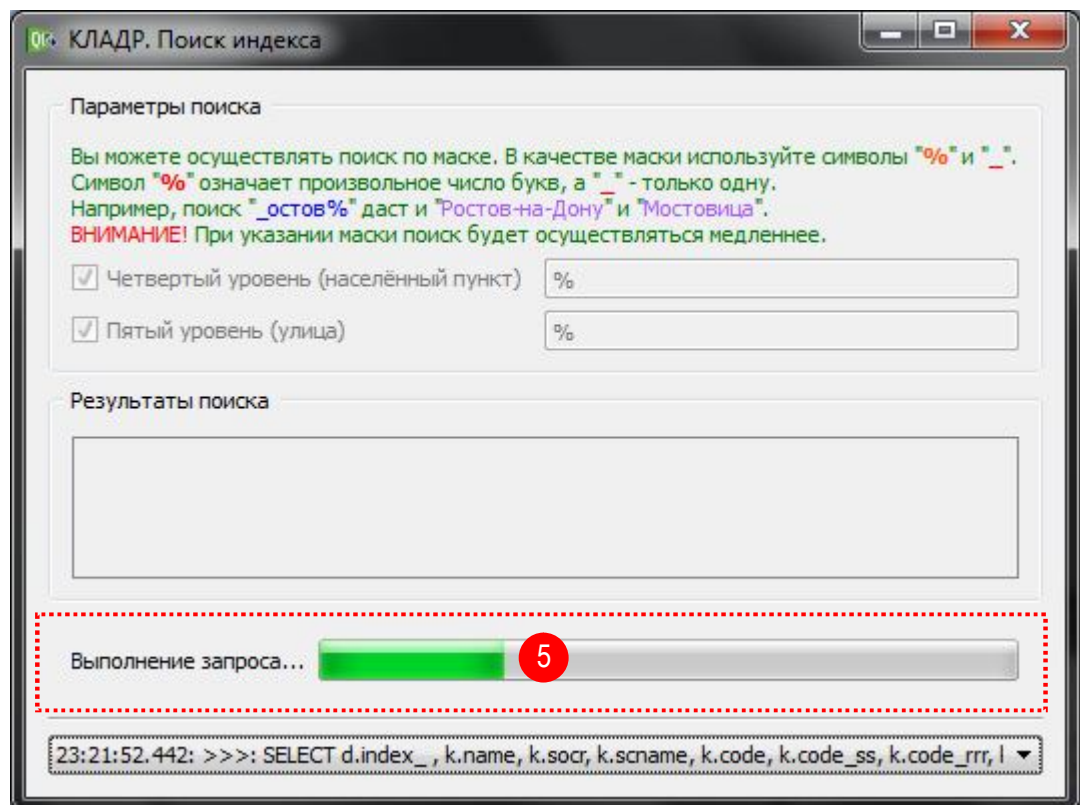

Основное окно приложения выглядит следующим образом:

Цифрами в кружках обозначены соответственно:

- 1 – параметры поиска. Здесь можно выбрать критерии, по которым будет происходить поиск индекса, отмечая их «галочкой» и вводя в соответствующее поле необходимое наименование адресного объекта. Возможно использование маски, например, если указать искомую строку по четвертому уровню классификации как «Ростов%», будут отобраны деревни, города, села, хутора и прочие объекты четвертого уровня, начинающиеся с символов «Ростов»: Ростовская область, город Ростов-на-Дону, село Ростовка, хутор Ростовец и т.д.
- 2 – кнопка поиска. Единственная кнопка на всей форме приложения, а, значит, и самая главная. При нажатии этой

кнопки происходит поиск по введенным в параметрах поиска критериям.

- 3 – здесь отображаются результаты поиска в виде таблицы. В зависимости от выбранных критериев поиска (только четвертый уровень, только пятый или оба вместе) будет отличаться и набор столбцов таблицы.
- 4 – статусная строка. Отображает результаты выполнения операций Приложения. При возникновении проблем в работе Приложения текст в этой строке поможет Вам или Вашему системному администратору понять причину сбоя.
- 5 – при операциях, требующих больших временных затрат, появляется этот индикатор прогресса, как показано на следующем рисунке. Движущаяся полоска без указанного количества процентов прогресса операции свидетельствует о том, что приложение продолжает свою работу в фоновом режиме, а не «зависло». При выполнении некоторых операций указывается прогресс в процентах – по нему можно судить о количестве требуемого времени на выполнение операции.